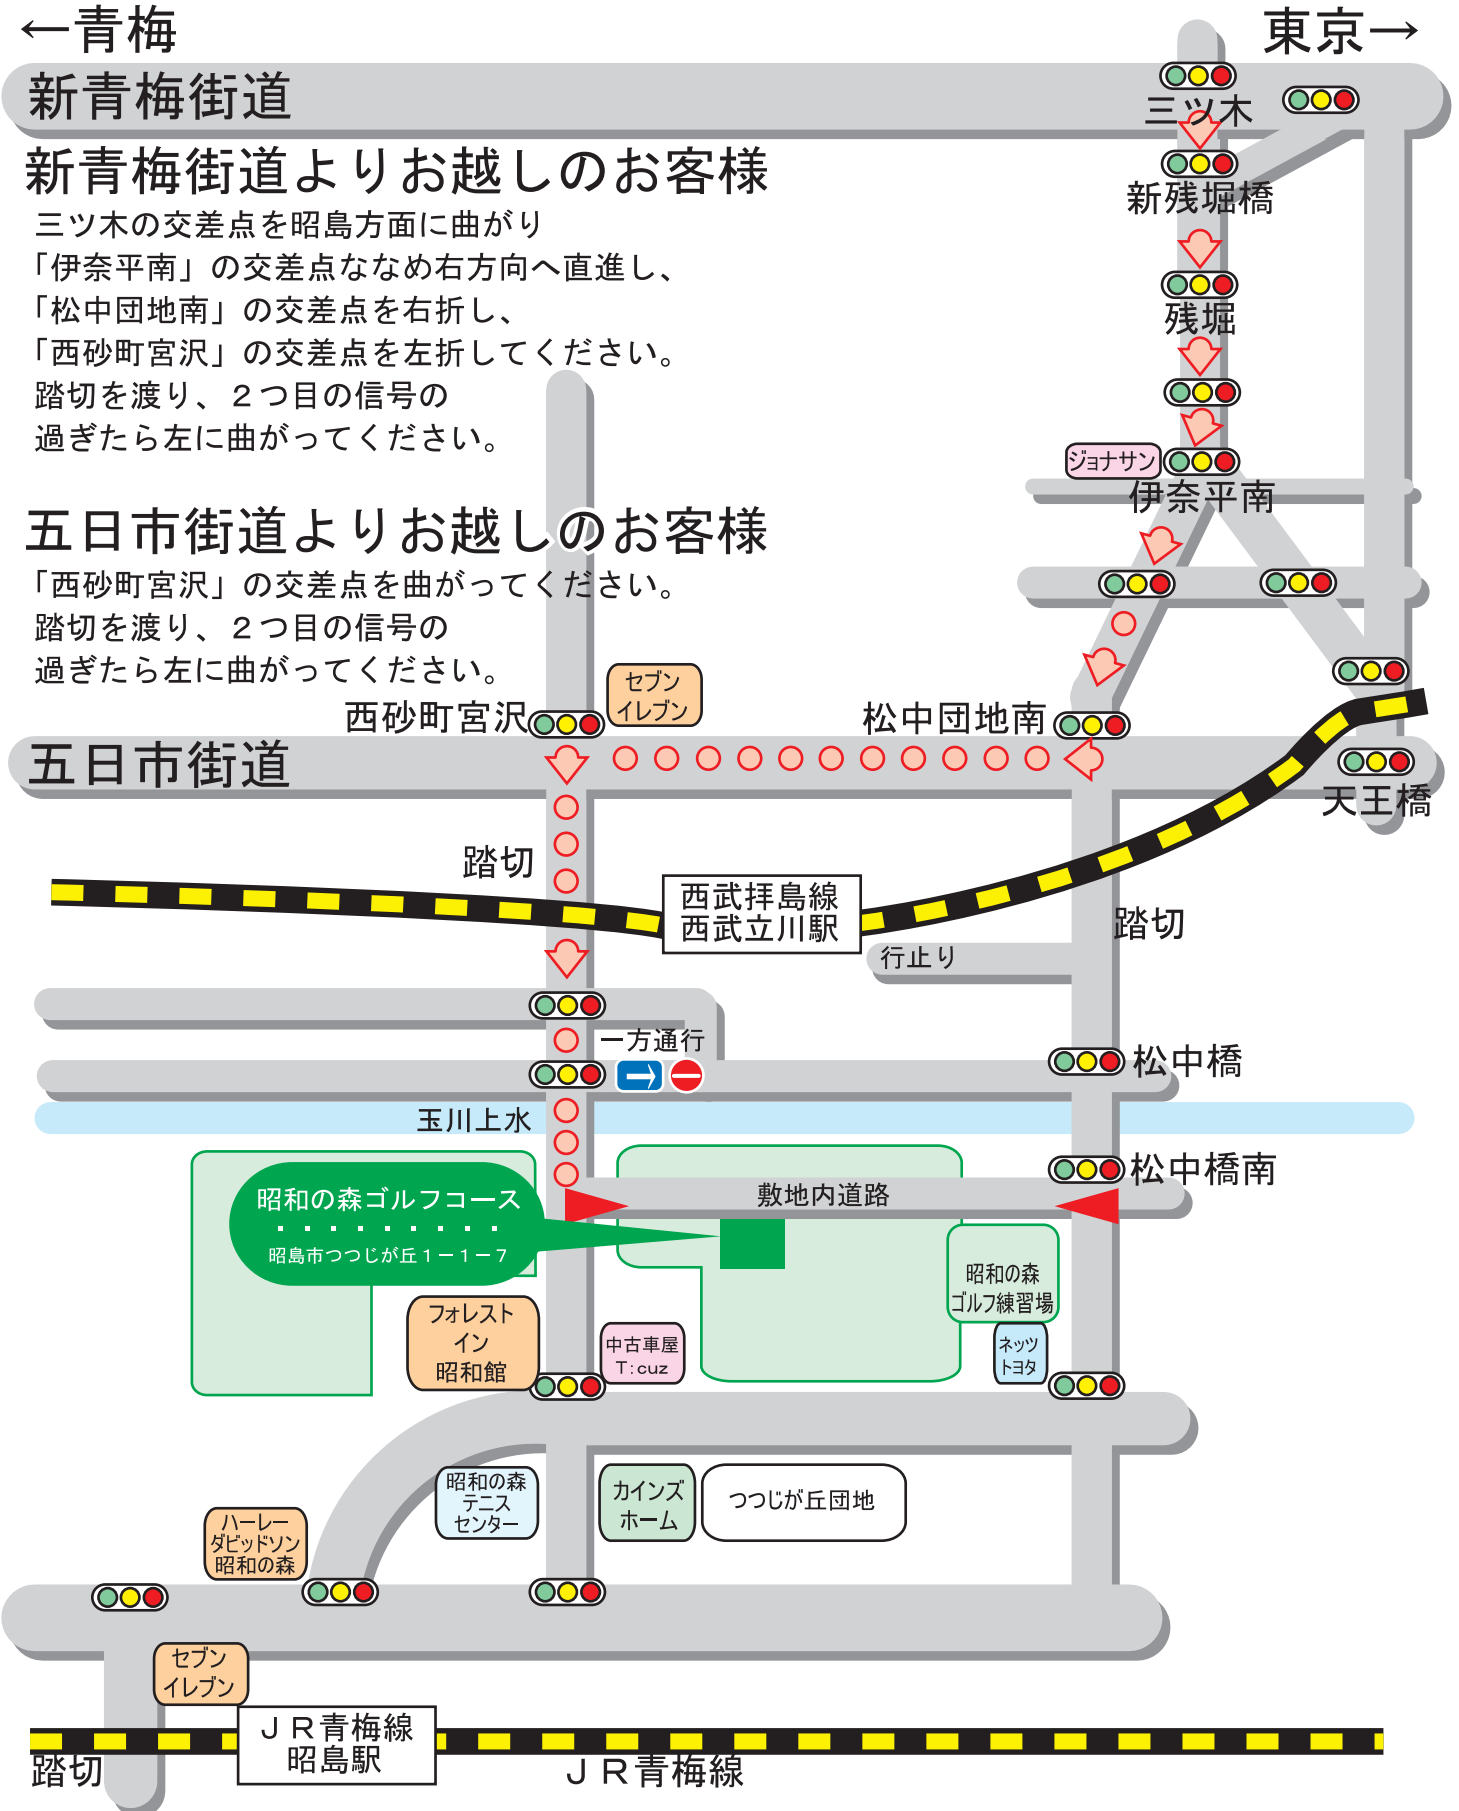

新青梅街道、五日市街道より

←青梅

東京→

新青梅街道

新青梅街道よりお越しのお客様

三ツ木の交差点を昭島方面に曲がり
 「伊奈平南」の交差点をななめ右方向へ直進し、
 「松中団地南」の交差点を右折し、
 「西砂町宮沢」の交差点を左折してください。
 踏切を渡り、2つ目の信号の
 過ぎたら左に曲がってください。

五日市街道よりお越しのお客様

「西砂町宮沢」の交差点を曲がってください。
 踏切を渡り、2つ目の信号の
 過ぎたら左に曲がってください。

昭和の森ゴルフコース

 昭島市つつじが丘1-1-7

フォレスト
 イン
 昭和館

中古車屋
 T:cuz

昭和の森
 ゴルフ練習場

ネット
 トヨタ

ハーレー
 ダビッドソン
 昭和の森

昭和の森
 テニス
 センター