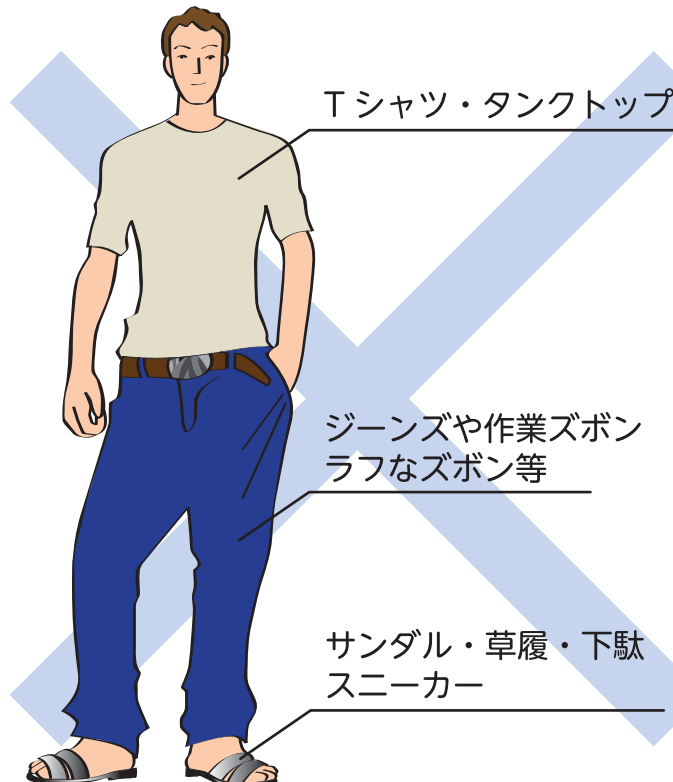

昭和の森ゴルフコース 夏のドレスコード

来場時

〔好ましい服装〕

〔ふさわしくない服装〕

プレー時

〔好ましい服装〕

〔ふさわしくない服装〕