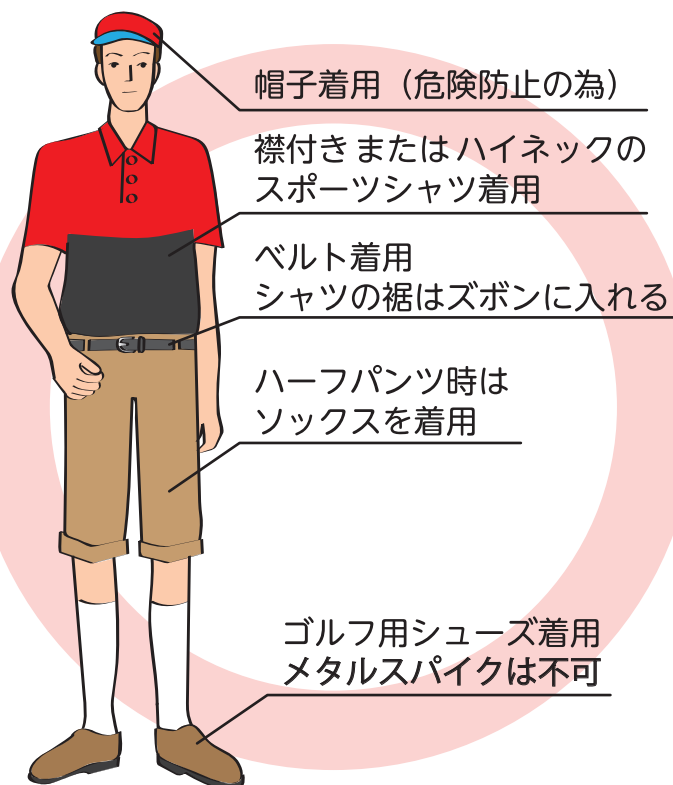

昭和の森ゴルフコース 夏のドレスコード

来場時

〔好ましい服装〕

〔ふさわしくない服装〕

プレー時

〔好ましい服装〕

〔ふさわしくない服装〕