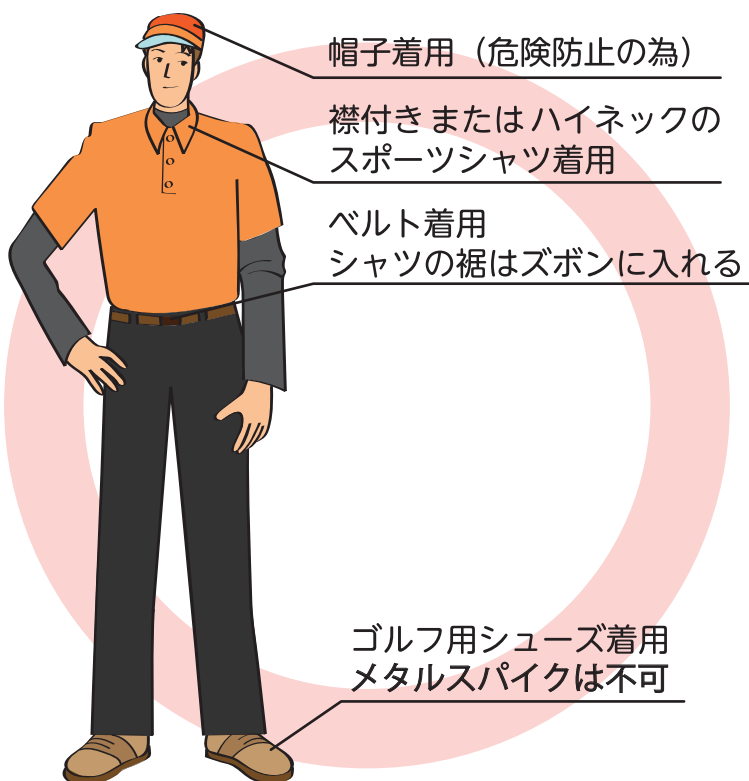

昭和の森ゴルフコース **冬** のドレスコード

来 場 時

〔好ましい服装〕

〔ふさわしくない服装〕

プ レ ー 時

〔好ましい服装〕

〔ふさわしくない服装〕