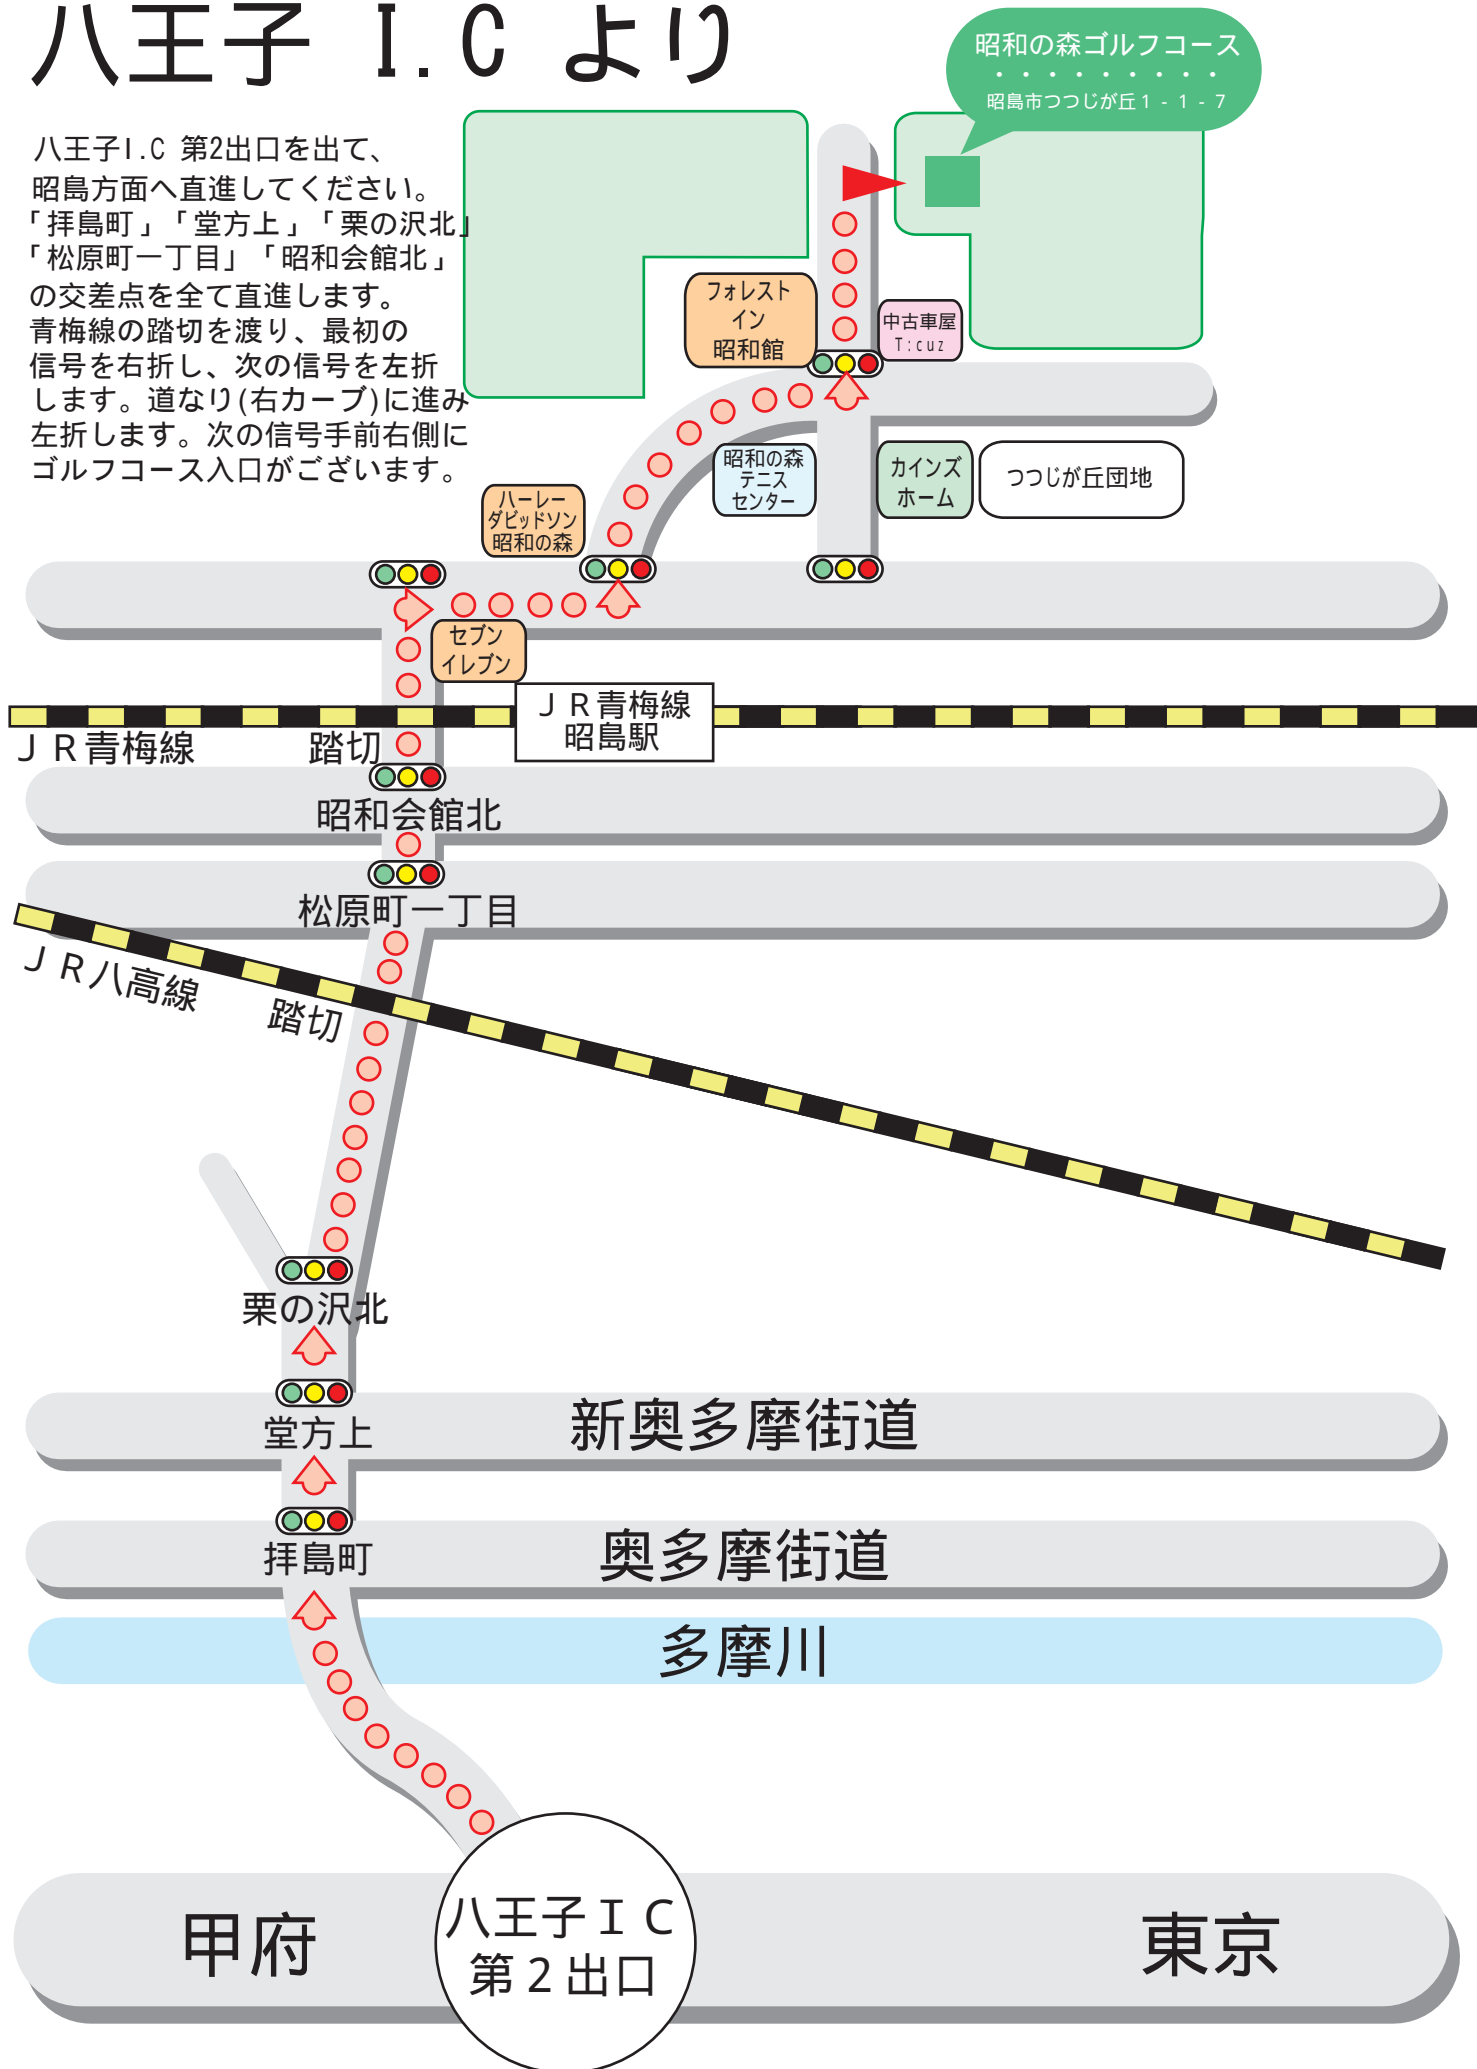

八王子 I.C より

八王子I.C 第2出口を出て、昭島方面へ直進してください。「拝島町」「堂方上」「栗の沢北」「松原町一丁目」「昭和会館北」の交差点を全て直進します。青梅線の踏切を渡り、最初の信号を右折し、次の信号を左折します。道なり(右カーブ)に進み左折します。次の信号手前右側にゴルフコース入口がございます。

昭島の森ゴルフコース
昭島市つつじが丘 1-1-7

フォレスト
イン
昭和館

中古車屋
T:CUZ

昭和の森
テニス
センター

カインズ
ホーム

つつじが丘団地

ハーレー
ダビッドソン
昭和の森

セブン
イレブン

J R 青梅線
昭島駅

J R 青梅線

昭和会館北

松原町一丁目

J R 八高線

栗の沢北

堂方上

新奥多摩街道

拝島町

奥多摩街道

多摩川

甲府

八王子 I.C
第2出口

東京